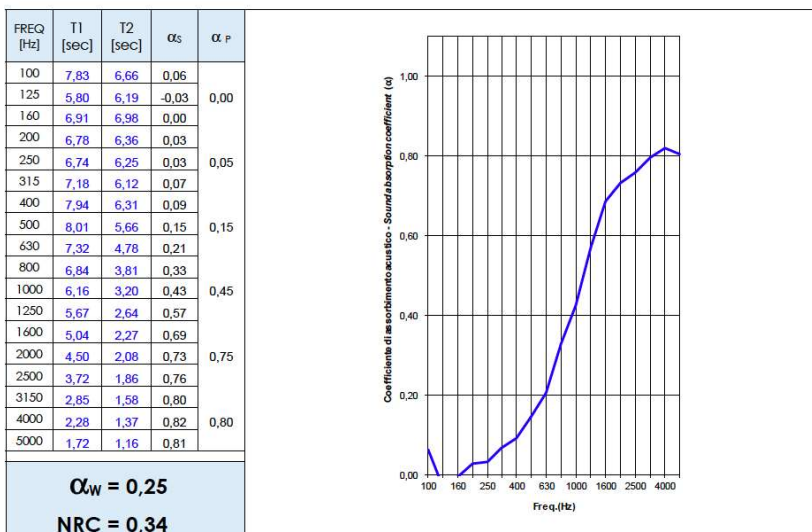

GREENGUARD
GREENGUARDGOLD

VOC EMISSION TEST Indoor Air Comfort GOLD

• **SOUND ABSORPTION REPORT:**

UNI EN ISO 354: 2003

UNI EN ISO 11654: 1998

ECOrange W (comparison, test being updated):

Elemento in prova <i>Tested element</i>	PANNELLO W
Descrizione del campione <i>Sample description</i>	Vedere § "Descrizione del campione in prova" del presente Report. Montaggio tipo A secondo EN 354 / See § "Tested sample description" of this Report. Type A mounting according to EN 354
Superficie del campione <i>Sample surface</i>	10,9 m ²